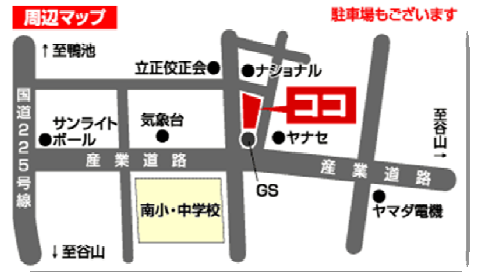

太陽光発電ならイマベツプで

とってもおトクな

省エネ診断フェア

とき 6.26(日) 10:00~17:00

ところ 今別府産業株式会社

ショールーム『ハーモニースクエア』

おトクその①

ご来場プレゼント！ あれば便利なソーラーライト

おトクその③

パネルの設置イメージを体験しよう！

ご自宅の写真から太陽光パネルの設置イメージを作成致します！ご自宅のどの方向にどれだけ太陽光発電パネルを設置できるかを3D画像でシミュレートします！

※イメージ作成にはご自宅の写真が必要です。

3次元新設計システム

photoPA[®] フォトバ

京セラ独自のソフト「photoPA」(フォトバ)なら、お住まいの写真が一枚あれば、ソーラー発電システム設置後のイメージをご覧いただけます。お住まいの3Dモデルも作成でき、さまざまな角度からイメージを確認することができます。